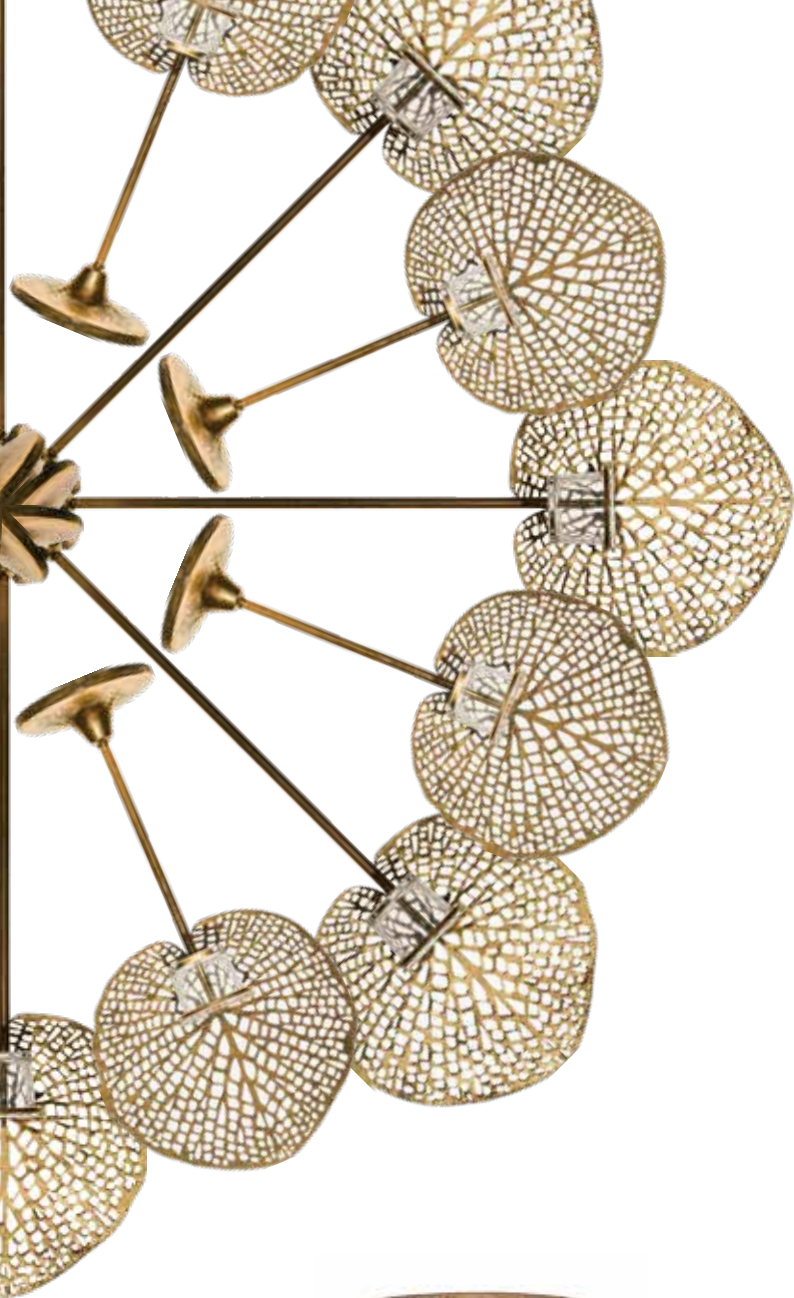

55166
Cestino
cm. 30x30x14 • 1 | 16