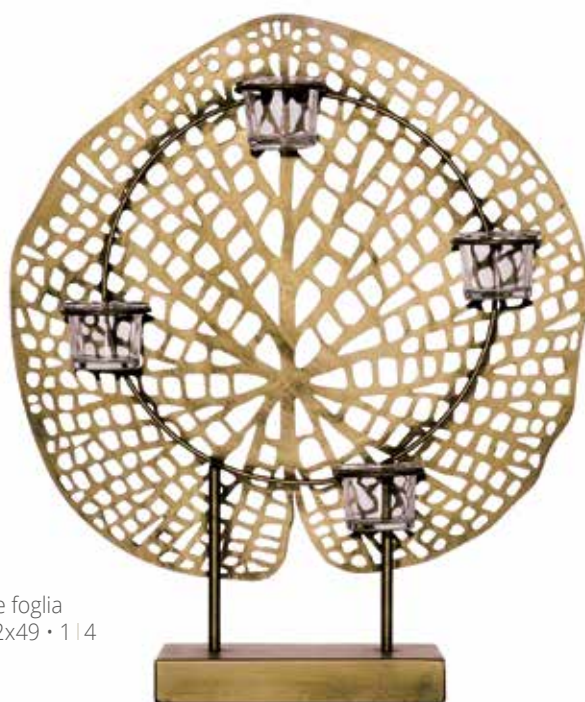

55077
Vaso cilindrico cm. 17x36 • 114

KARIMA
ORO
GLAMOUR

Realizzati in: ceramica

**PAL
MIER**
GLAMOUR

55162
candeliere foglia
cm. 21x11x56 • 1 | 6

55161
candeliere foglia
cm. 21x11x40 • 1 | 8

55160
candeliere foglia
cm. 11x12x25 • 1 | 12