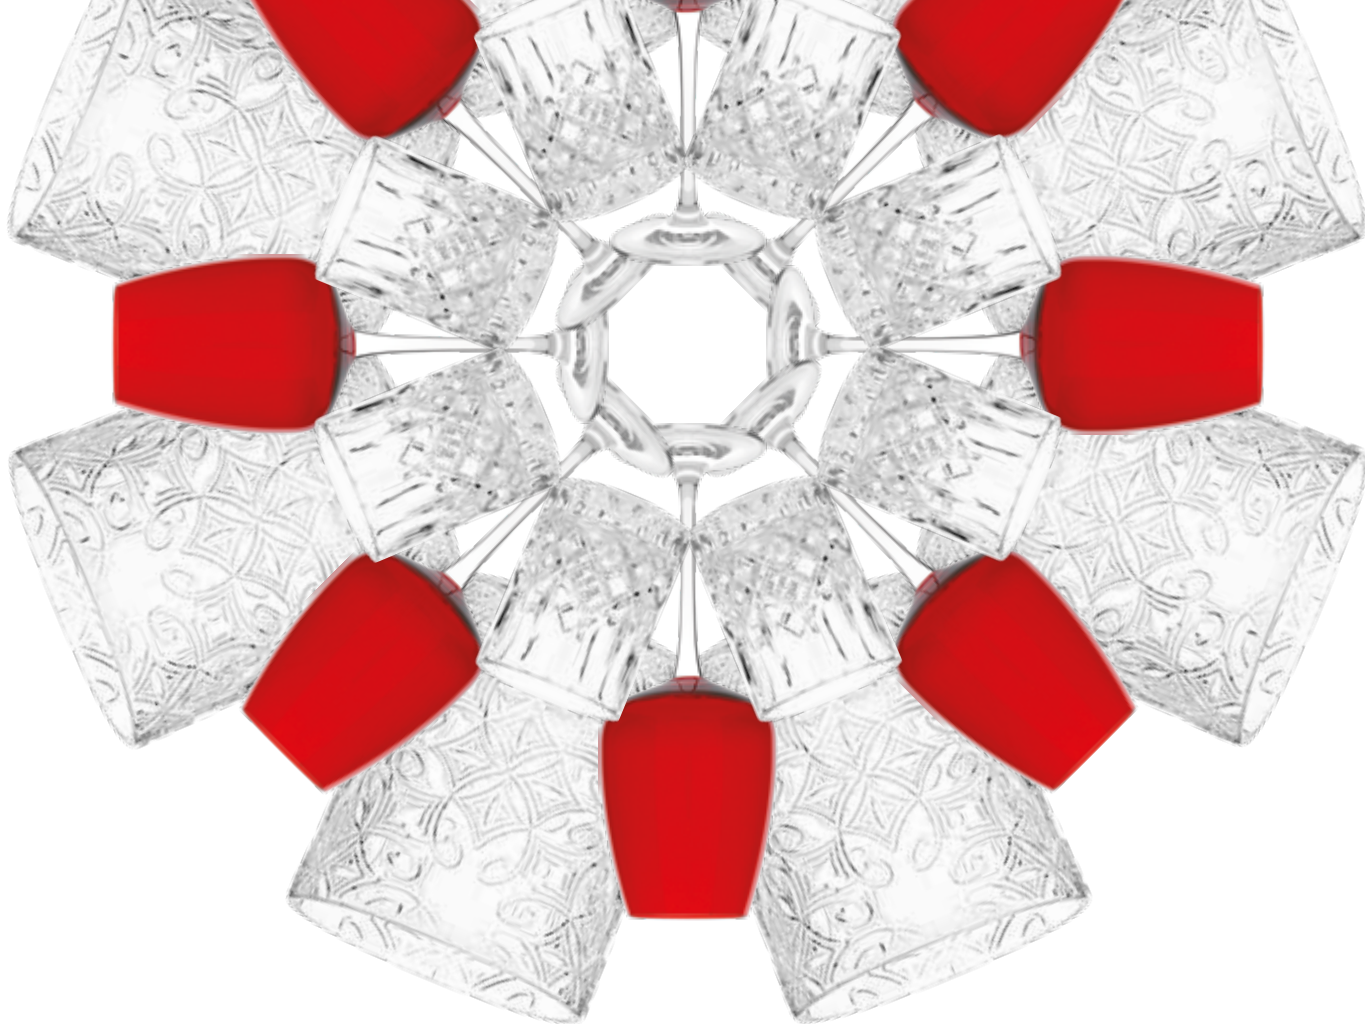

MUSIC
SHABBY

LYRIC
SHABBY